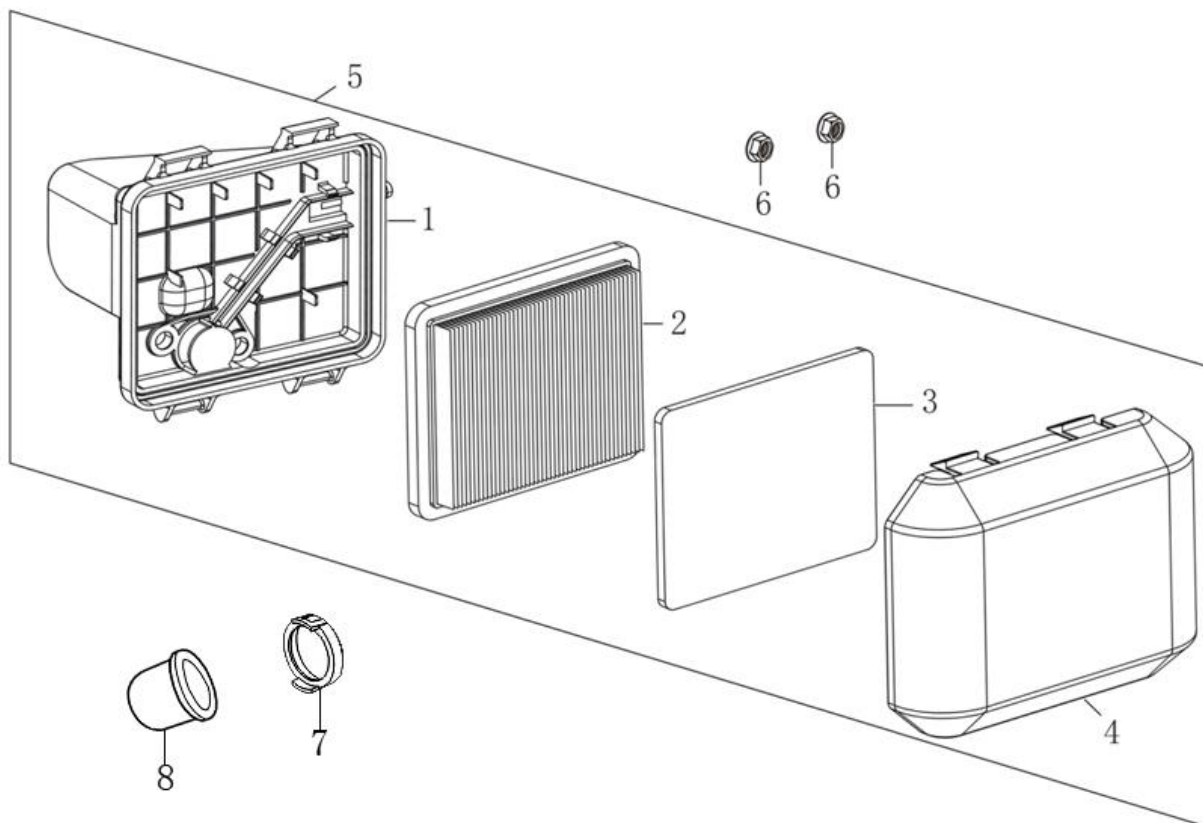

№	Артикул	Наименование	№	Артикул	Наименование
1	180280053-0001	Корпус фильтра	5	180020598-0001	Корпус фильтра комплект
2	DQ01P025	Фильтр воздушный основной (180130178-0001)	6	380370066-0001	Гайка М6
3	180130157-0001	Фильтр предварительный (DQP025)	7	173270002-0001	Фиксатор праймера
4	DQ00P027	Крышка фильтра (180070175-0001)	8	170260008-0001	Праймер