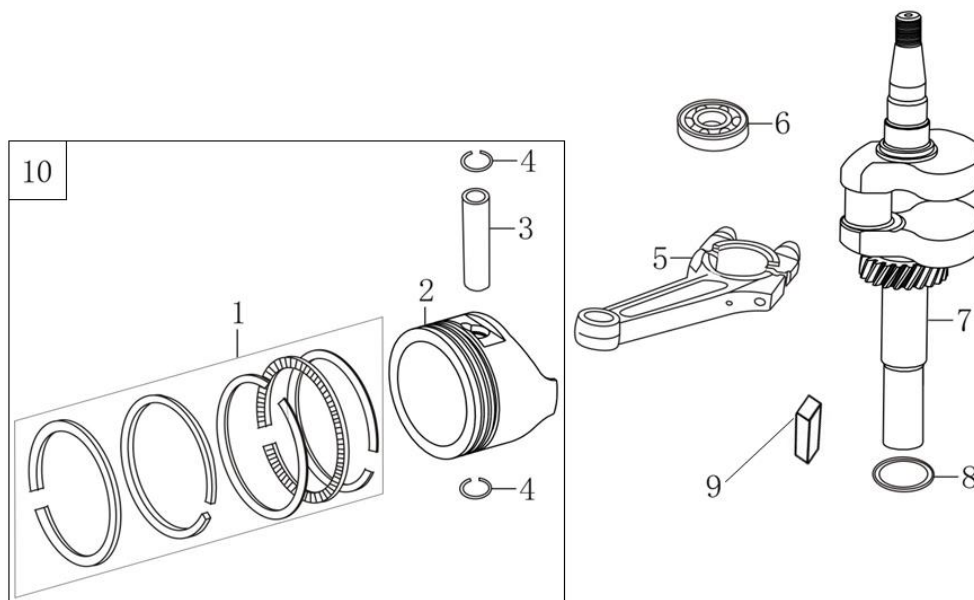

№	Артикул	Наименование	№	Артикул	Наименование
1	380020070-0001	Болт М6х16	6	120080279-0001	Головка цилиндра
2	120230083-0001	Крышка клапанов	7	380180101-0001	Шпилька М6х95
3	120250032-0001	Прокладка крышки клапанов	8	380180089-0001	Шпилька М6х103
4	F7RTC	Свеча зажигания (270960014-0001)	9	DQB002	Прокладка ГБЦ (120150087-0001)
5	380140338-0001	Болт М8х55	10	380600117-0001	Штифт 10х14

№	Артикул	Наименование	№	Артикул	Наименование
1	110810194-0001	Картер	11	110850011-0001	Прокладка крышки сапуна
2	160200048-0001	Кронштейн	12	381140465-0001	Пружина тормоза
3	380140013-0005	Болт М6х16	13	293030012-0001	Тормоз маховика
4	380850002-0001	Шпилька М6х78	14	380140086-0002	Болт М6х22
5	380850002-0001	Шпилька М6х85	15	380740466-0002	Шланг сапуна (17204-Q007-0000)
6	380650335-0001	Сальник 25х38х7	16	171630010-0002	Рычаг регулятора оборотов
7	140250006-0001	Клапан сапуна	17	380450527-0001	Шайба
8	380140037-0003	Болт М6х10	18	60360080000	Сальник вала 6х11х4 (380650338-0001)
9	380140441-0001	Болт М6х14	19	381350004-0001	Шплинт
10	110840011-0001	Крышка сапуна	20	150290026-0001	Фильтр масляный

№	Артикул	Наименование	№	Артикул	Наименование
1	110820026-0001	Крышка картера	8	DQB005	Прокладка крышки (110830057-0001)
2	380140148-0005	Болт М8х50	9	380600120-0001	Штифт 8х14
3	DAC010	Сальник 25х41,25х6 (380650347-0001)	10	150570002-0001	Маслоотражатель
4	380600121-0001	Штифт 8х10	11	110260025-0001	Болт сливного отверстия М10х1,25х15
5	380140077-0005	Болт М6х20	12	380450514-0001	Шайба алюминиевая 10х16х1,5
6	174280001-0001	Регулятор оборотов с кронштейном	13	110690016-0002	Горловина маслосливная
7	171640003-0001	Держатель регулятора	14	380140100-0003	Болт М6х35

№	Артикул	Наименование	№	Артикул	Наименование
1	380370048-0001	Гайка М6	5	171600018-0001	Пружина рычага
2	171610015-0001	Пружина тяги рычага	6	380140067-0003	Болт М6х12
3	171590015-0001	Тяга рычага регулятора	7	380250002-0001	Болт М6х21
4	171680037-0001	Площадка рычага дросселя	8	171620016-0003	Рычаг регулятора