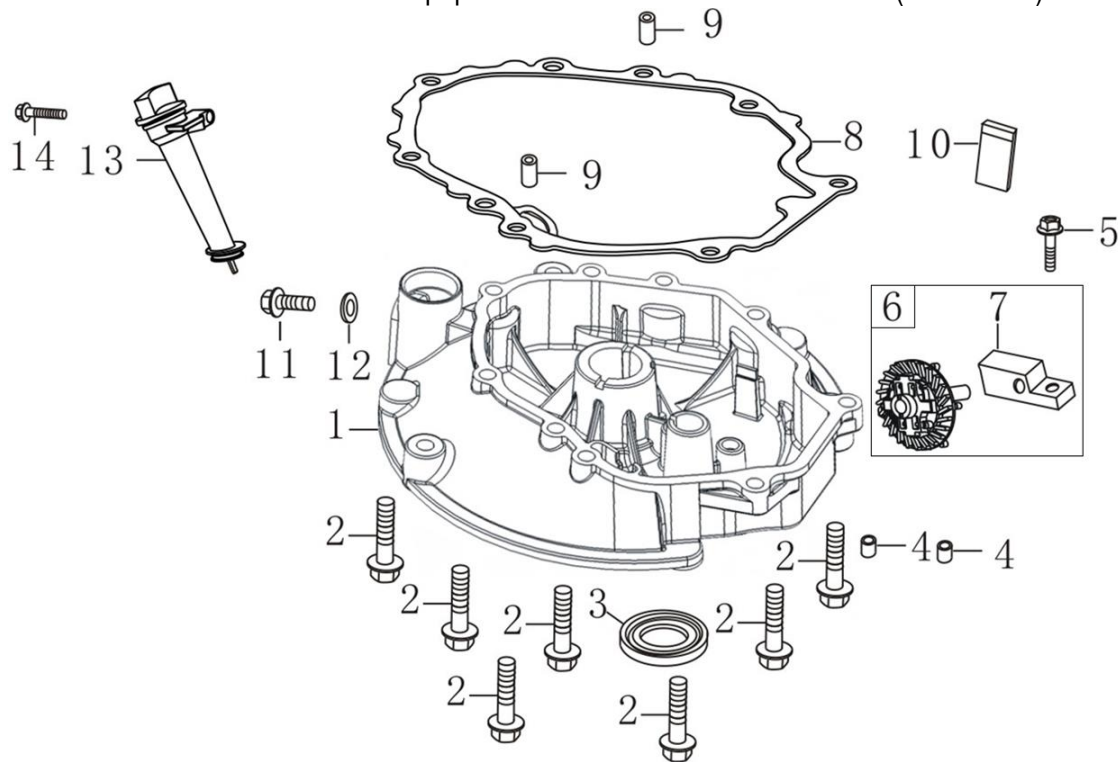

№	Артикул	Наименование	№	Артикул	Наименование
1	380020070-0001	Болт М6х16	6	120080279-0001	Головка цилиндра
2	120230083-0001	Крышка клапанов	7	380180101-0001	Шпилька М6х95
3	120250032-0001	Прокладка крышки клапанов	8	380180089-0001	Шпилька М6х103
4	F7RTC	Свеча зажигания (270960014-0001)	9	DQB002	Прокладка ГБЦ (120150087-0001)
5	380140338-0001	Болт М8х55	10	380600117-0001	Штифт 10х14

№	Артикул	Наименование	№	Артикул	Наименование
1	110810194-0001	Картер	11	110850011-0001	Прокладка крышки сапуна
2	160200048-0001	Кронштейн	12	381140465-0001	Пружина тормоза
3	380140013-0005	Болт М6х16	13	293030012-0001	Тормоз маховика
4	380850002-0001	Шпилька М6х78	14	380140086-0002	Болт М6х22
5	380850002-0001	Шпилька М6х85	15	380740466-0002	Шланг сапуна (17204-Q007-0000)
6	380650335-0001	Сальник 25х38х7	16	171630010-0002	Рычаг регулятора оборотов
7	140250006-0001	Клапан сапуна	17	380450527-0001	Шайба
8	380140037-0003	Болт М6х10	18	60360080000	Сальник вала 6х11х4 (380650338-0001)
9	380140441-0001	Болт М6х14	19	381350004-0001	Шплинт
10	110840011-0001	Крышка сапуна	20	150290026-0001	Фильтр масляный

№	Артикул	Наименование	№	Артикул	Наименование
1	110820026-0001	Крышка картера	8	DQB005	Прокладка крышки (110830057-0001)
2	380140148-0005	Болт М8х50	9	380600120-0001	Штифт 8х14
3	DAC010	Сальник 25х41,25х6 (380650347-0001)	10	150570002-0001	Маслоотражатель
4	380600121-0001	Штифт 8х10	11	110260025-0001	Болт сливного отверстия М10х1,25х15
5	380140077-0005	Болт М6х20	12	380450514-0001	Шайба алюминиевая 10х16х1,5
6	174280001-0001	Регулятор оборотов с кронштейном	13	110690016-0002	Горловина маслосливная
7	171640003-0001	Держатель регулятора	14	380140100-0003	Болт М6х35

№	Артикул	Наименование	№	Артикул	Наименование
1	380370048-0001	Гайка М6	5	171600018-0001	Пружина рычага
2	171610015-0001	Пружина тяги рычага	6	380140067-0003	Болт М6х12
3	171590015-0001	Тяга рычага регулятора	7	380250002-0001	Болт М6х21
4	171680037-0001	Площадка рычага дросселя	8	171620016-0003	Рычаг регулятора