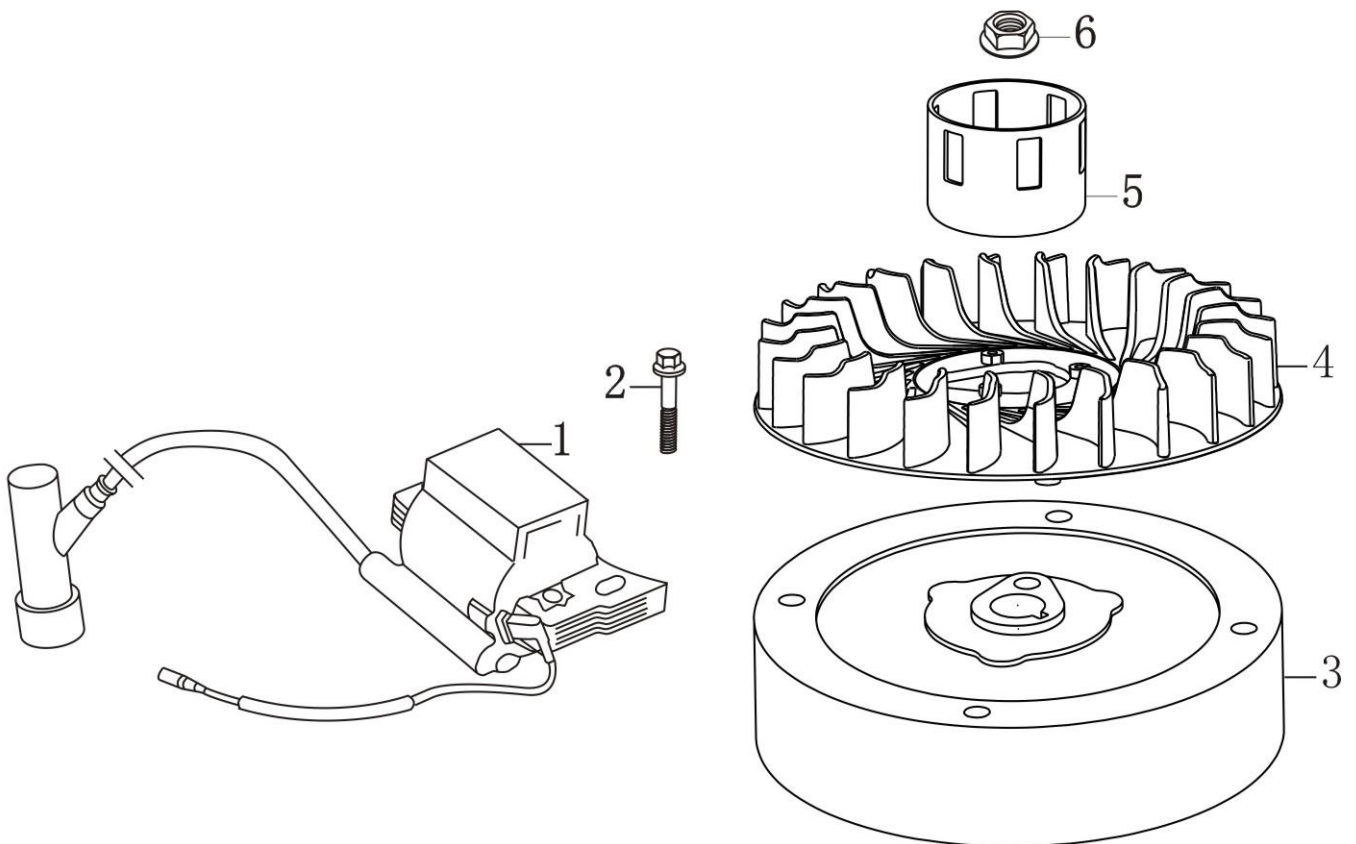

№	Артикул	Наименование	№	Артикул	Наименование
1	DNB018	Прокладка под теплоизолятор (170430157-0001)	4	170450001-0001	Прокладка под карбюратор большая (DPB007)
2	DPC005	Теплоизолятор (170440056-0001)	5	170020809-0002	Карбюратор без возд. заслонки
3	170430147-0001	Прокладка под карбюратор малая (DAB006)	6	170430151-0001	Прокладка под корпус фильтра