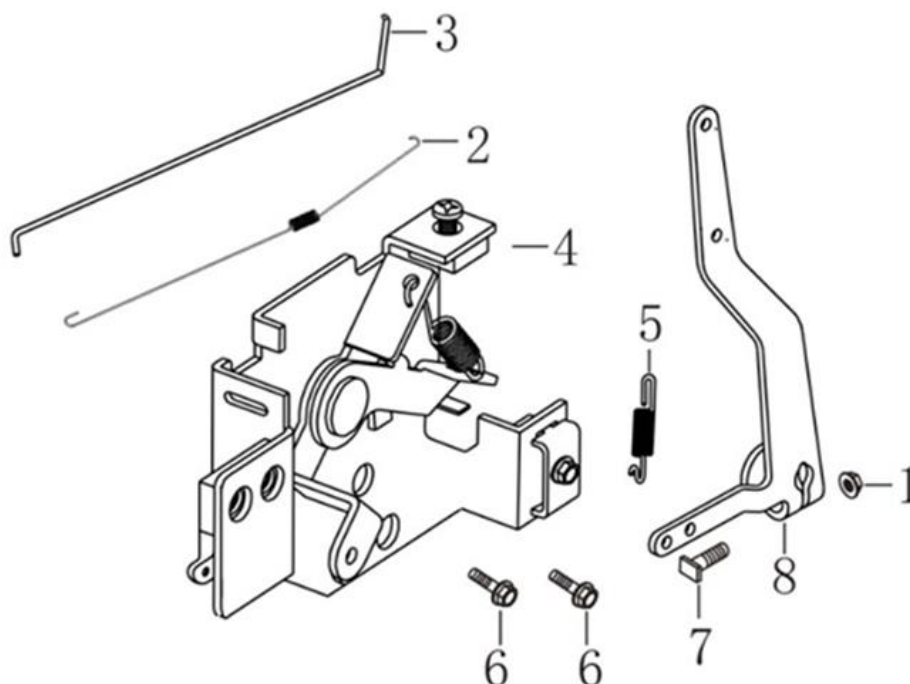

№	Артикул	Наименование	№	Артикул	Наименование
1	193490248-0001	Стартер ручной (193490095-0001)	3	380200008-0005	Винт М4х10
2	193690003-0001	Крышка двигателя	4	380370066-0001	Гайка М6

№	Артикул	Наименование	№	Артикул	Наименование
1	DNB018	Прокладка под теплоизолятор (170430157-0001)	4	170450001-0001	Прокладка под карбюратор большая (DPB007)
2	DPC005	Теплоизолятор (170440056-0001)	5	170020809-0002	Карбюратор без возд. заслонки
3	170430147-0001	Прокладка под карбюратор малая (DAB006)	6	170430151-0001	Прокладка под корпус фильтра

№	Артикул	Наименование	№	Артикул	Наименование
1	380370048-0001	Гайка М6	5	171600018-0001	Пружина рычага
2	171610015-0001	Пружина тяги рычага	6	380140067-0003	Болт М6х12
3	171590015-0001	Тяга рычага регулятора	7	380250002-0001	Болт М6х21
4	171680037-0001	Площадка рычага дросселя	8	171620016-0003	Рычаг регулятора